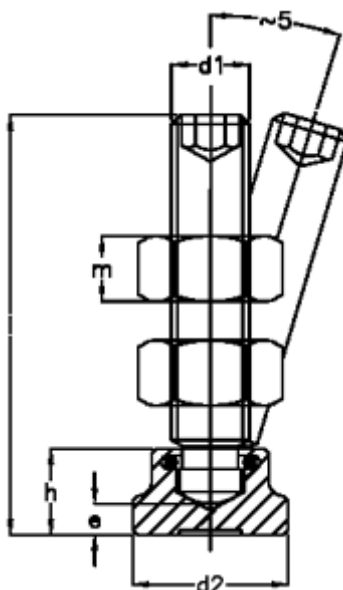

Varenummer: 20940690
Beskrivelse: E+G Spændebolt
GN 802-M12-65

Mål

d1 = M12

d2 = 25

e = 4,5

h = 13

l1 = 65

m = 10.8